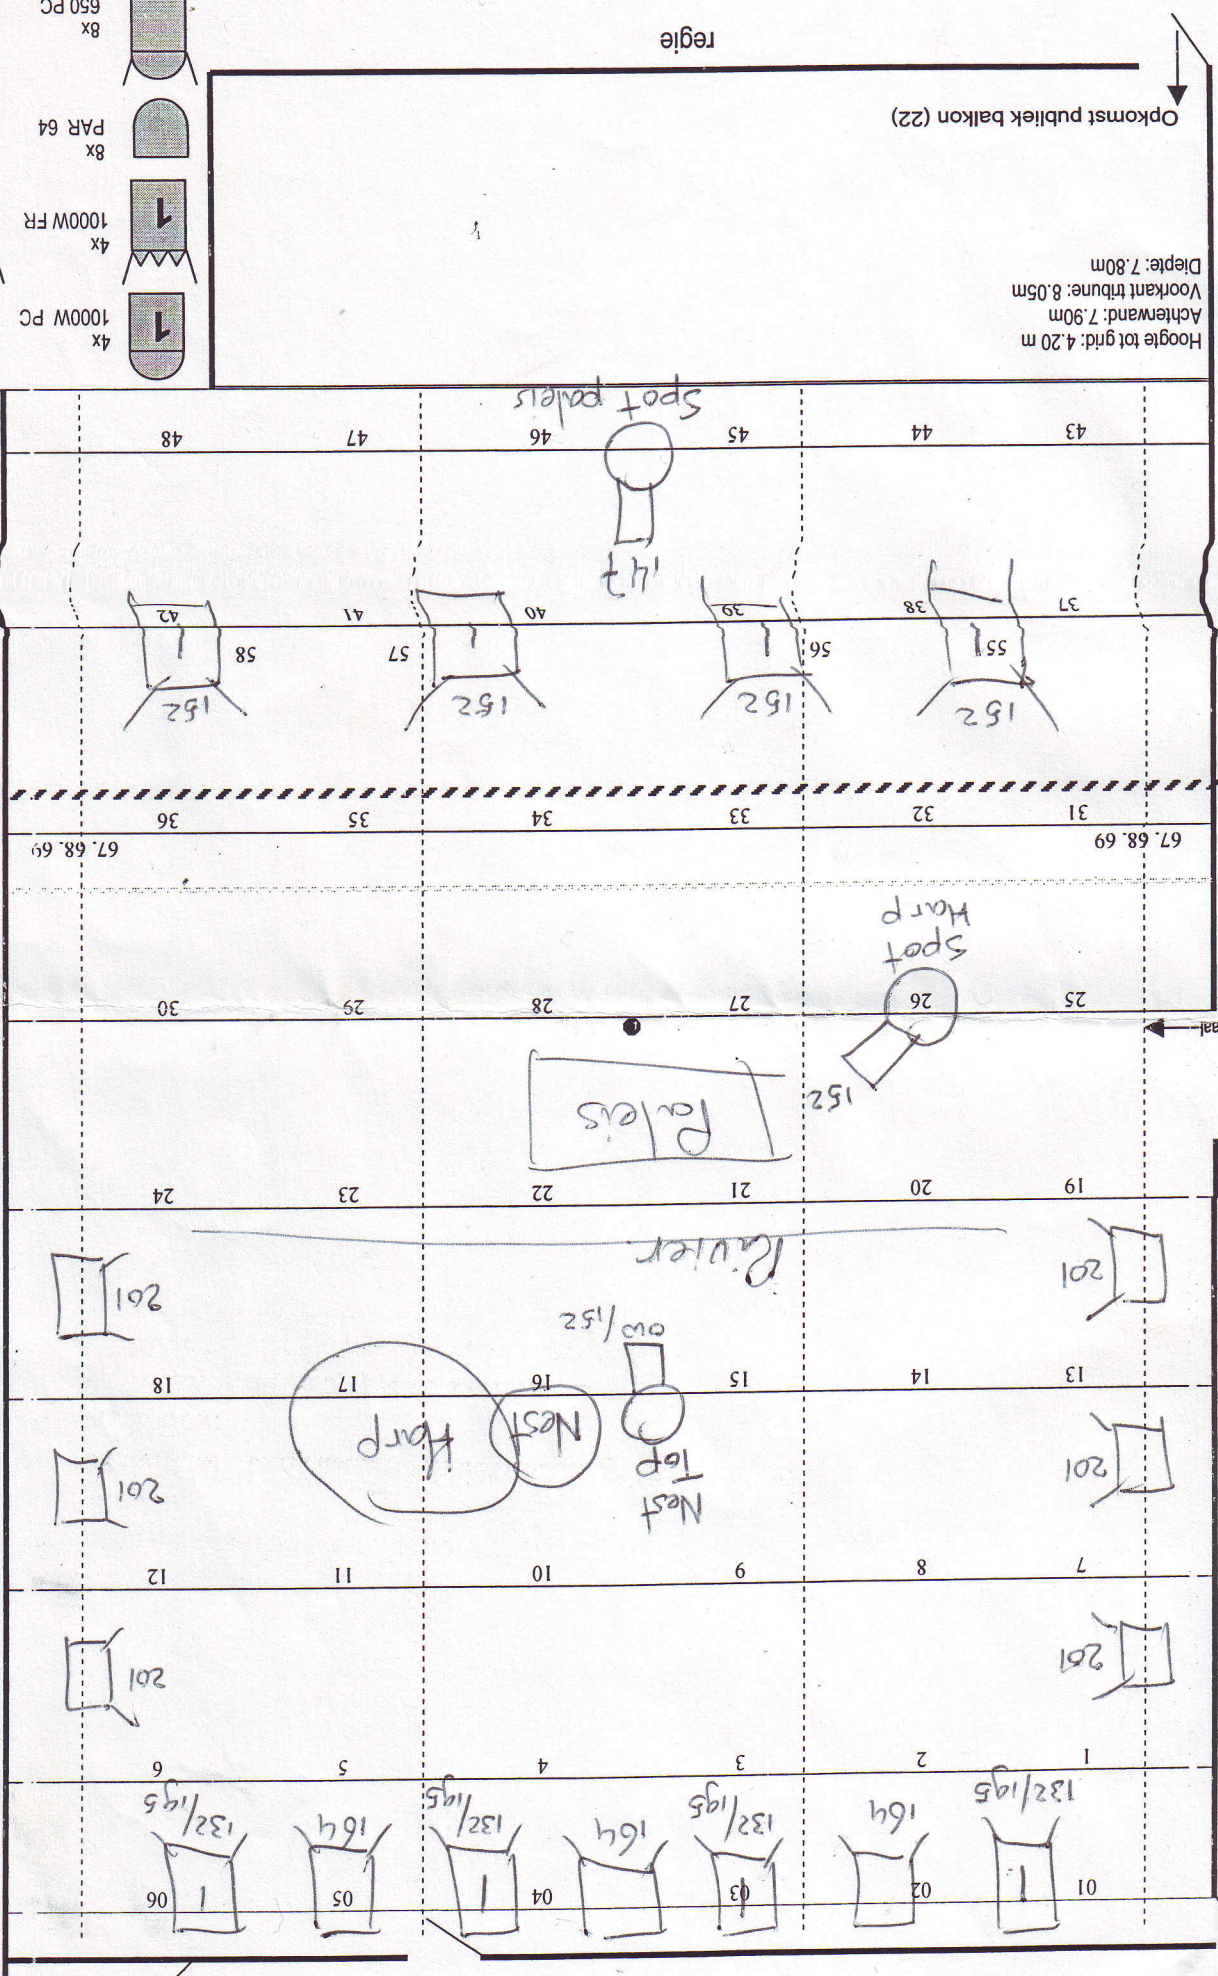

# PLEINTHEATER

THEATER - EETCAFFÉ

Nooduitgang vrijhouden

Trapje nood/laad/los

Kleedkamer ↓

- 4x 1000W PC
- 8x 650 PC
- 4x 1000W FR
- 8x 650 FR
- 8x PAR 64
- 6x 650 PR
- 5x flood 500

Hoogte tot grnd: 4.20 m  
 Achterwand: 7.90m  
 Voorant tribune: 8.05m  
 Diepte: 7.80m

Opkomst publiek balkon (22)

↑ eetcafé

Opkomst publiek zaal (58)

Ruimte voor 15 extra stoelen

Spot palais

Spot Harp

Rais

Rivers

02

01

00

01

02

03

04

05

38

39

40

41

42

43

44

45